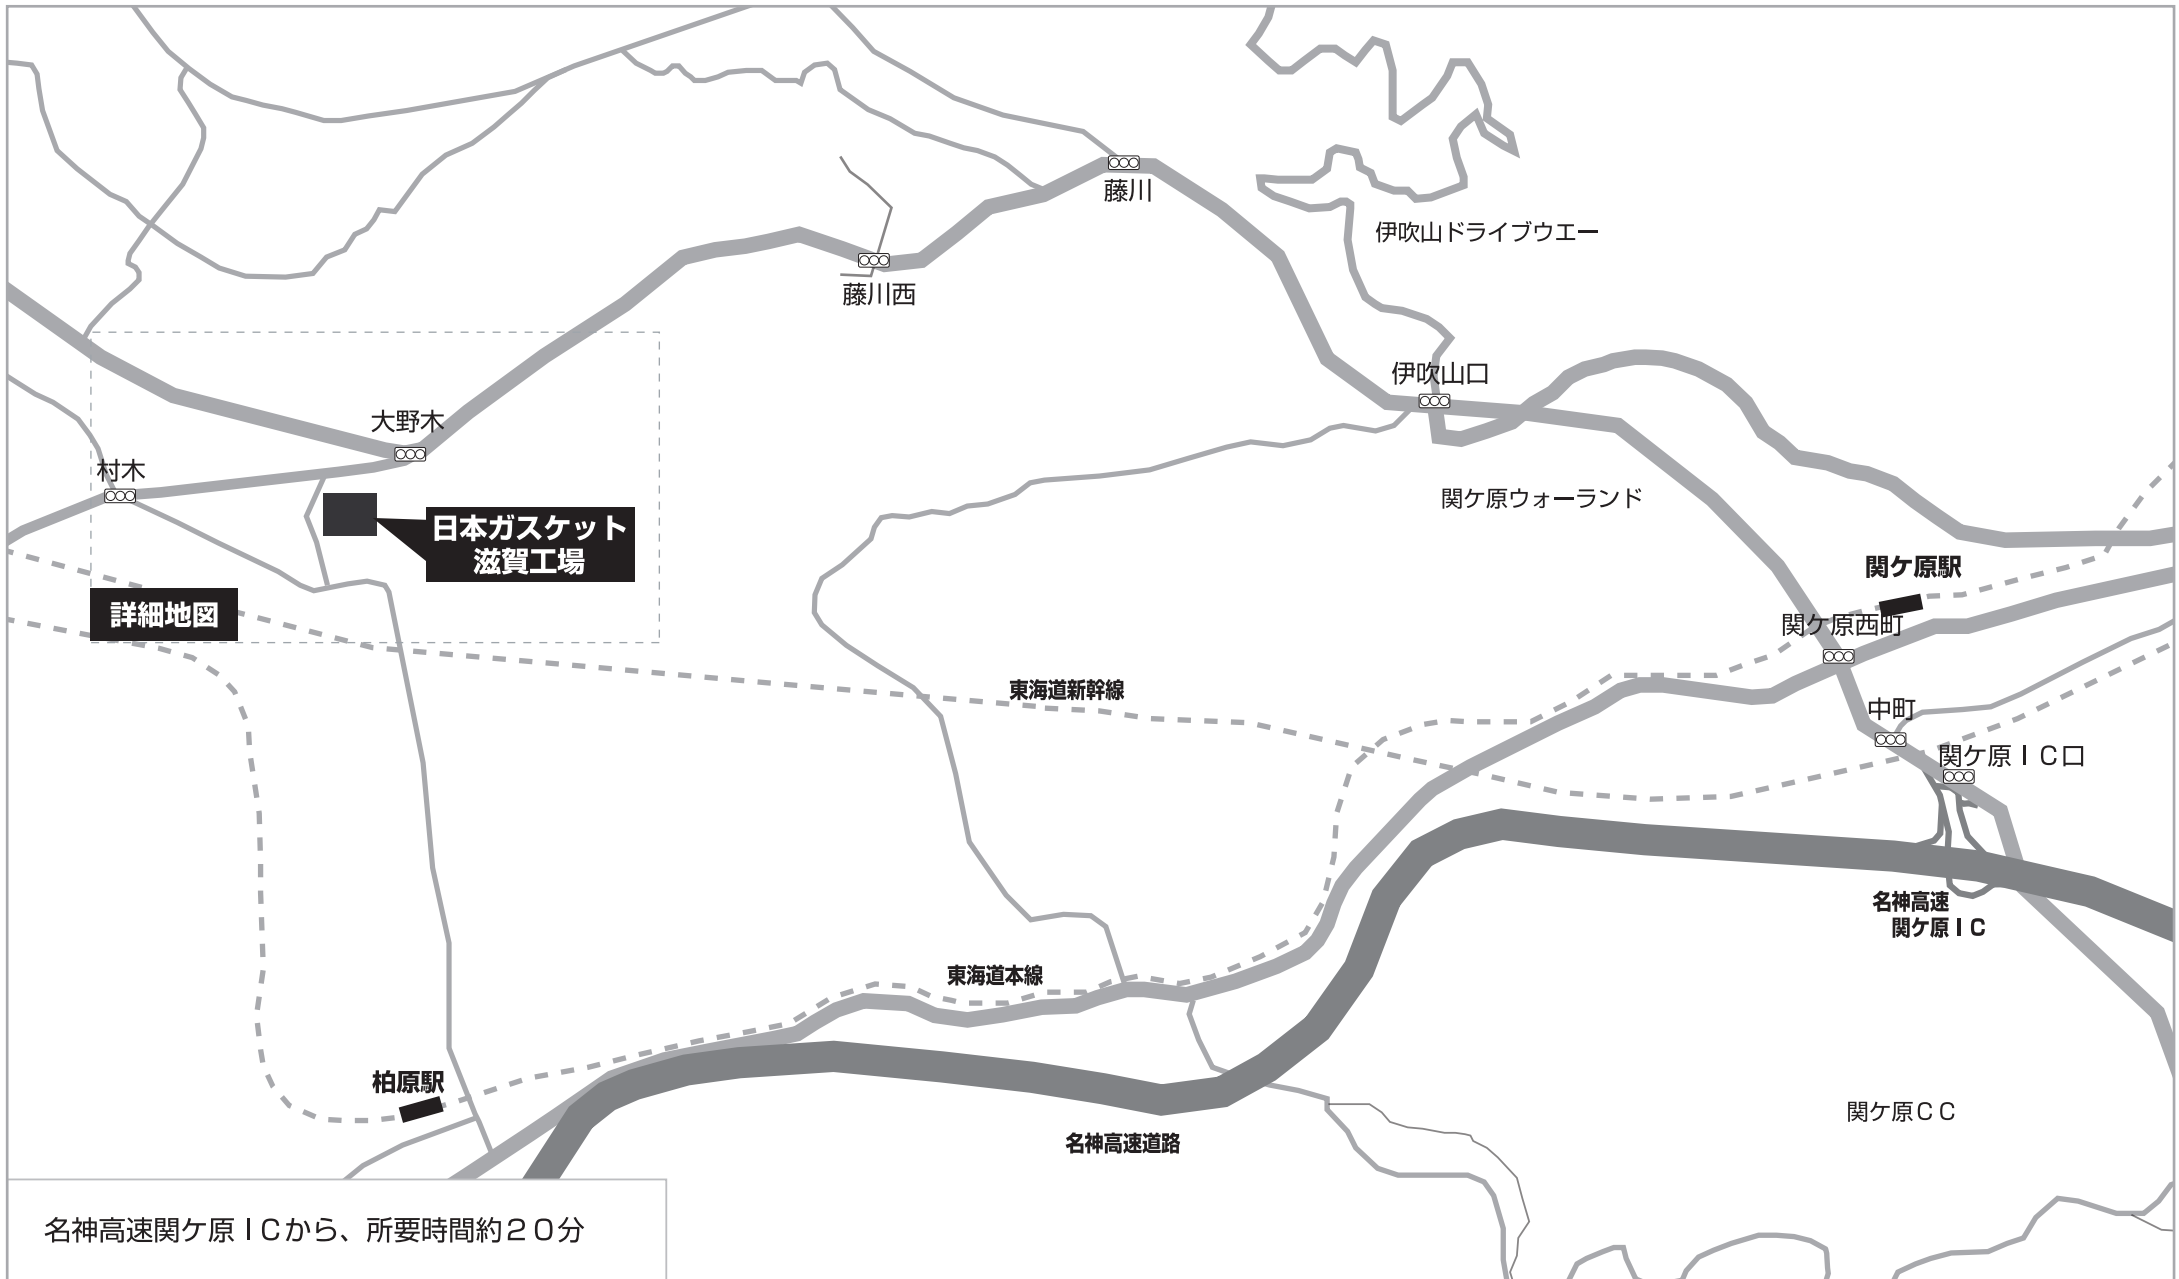

日本ガケット株式会社／滋賀工場

〒521-0244 滋賀県米原市大野木1952-1

TEL : 0749-57-1417 FAX : 0749-57-1419

詳細地図

日本ガケット
滋賀工場

名神高速関ヶ原ICから、所要時間約20分